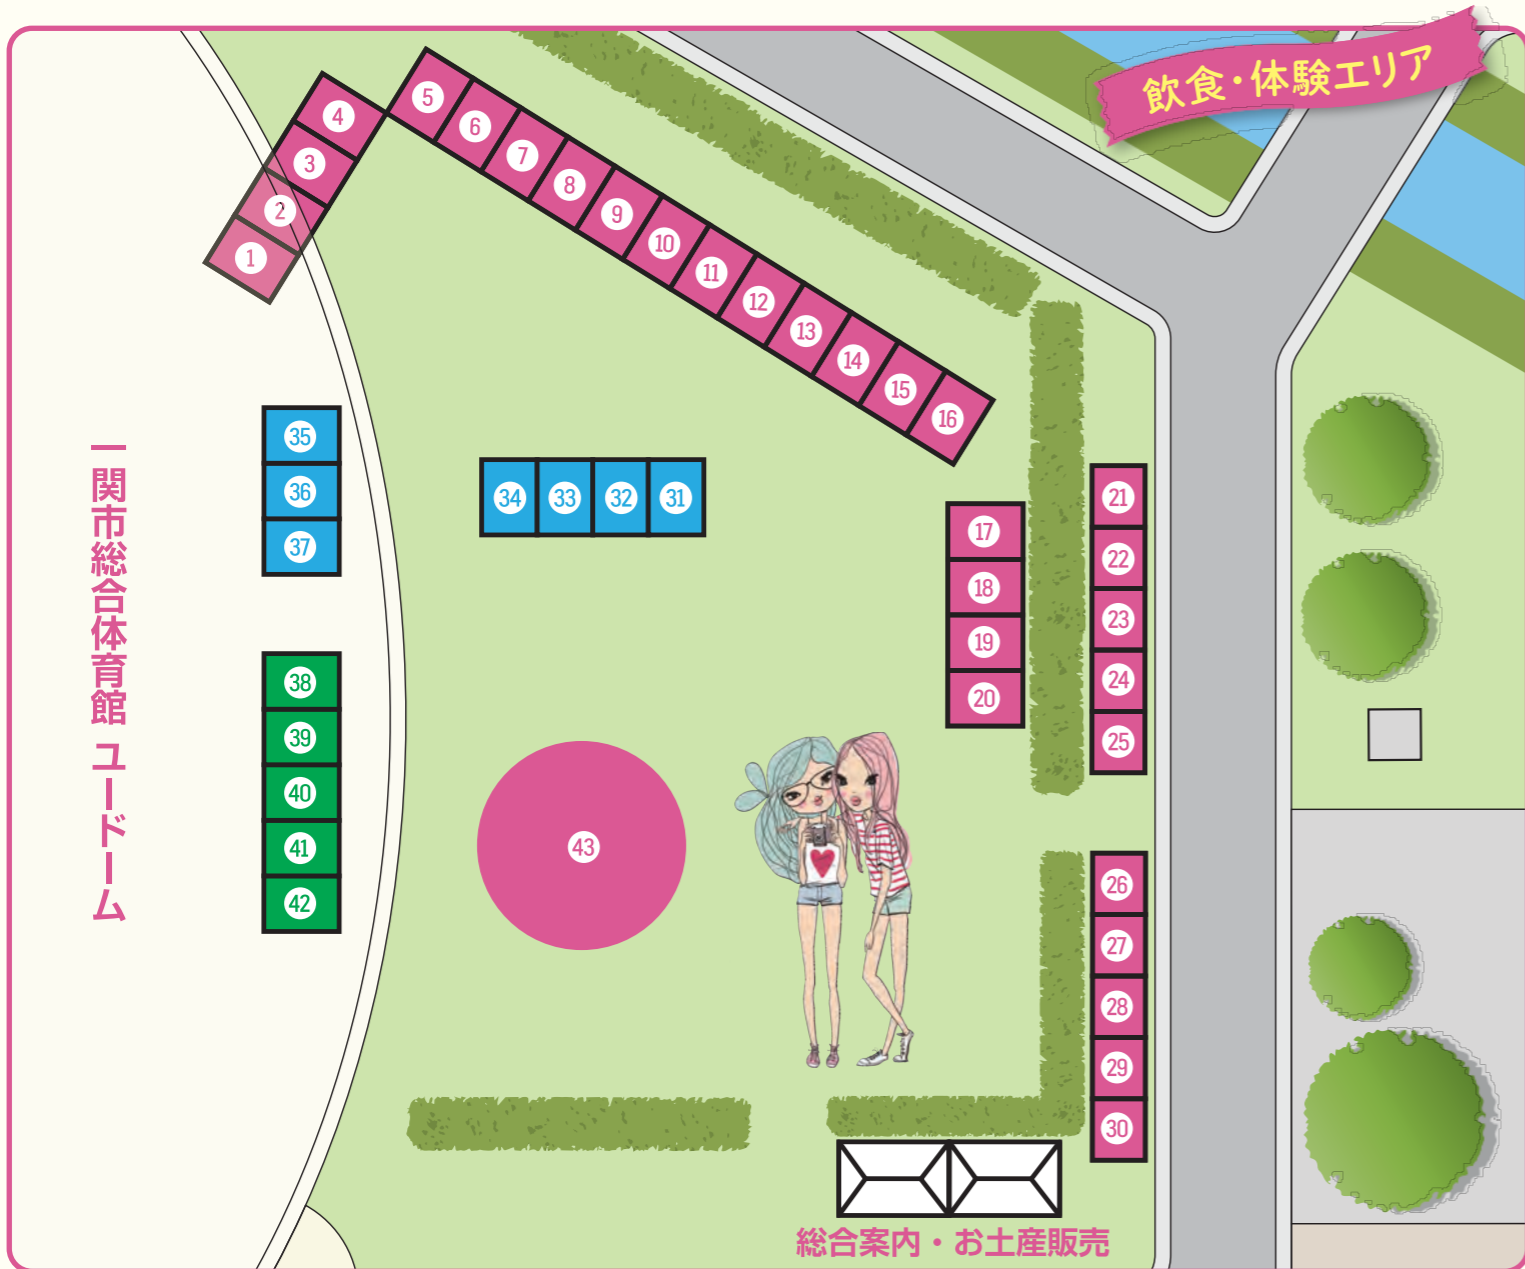

飲食・体験エリア

店舗番号	出展者名	販売商品(一例)
1	M'sフードサービス 宮城県仙台市	もちもちポテト・いちごけずり・串焼き・たこ焼き・オムそば
2	千葉商事 宮城県仙台市	オムそば・チーズハットグ・生ビール・佐世保バーガー 他
3	コットンキャンディー、タピオカドリンクの店 東京都台東区	タピオカドリンク・コットンキャンディー・マスカットサイダー
4	メゾン・デュ・ラミティエ 東京都練馬区	生カヌレ・フィナンシェ・クラフトコーラ・マドレーヌ
5	串棒〜ず 盛岡市	トルネードポテト・ロングポテト・チョコバナナ・揚げたこ焼き 他
6	いわて平泉フレッシュいちご 一関市	いちご
7	いわて南牛振興協会 一関市	いわて南牛串焼き
8	一関信用金庫従業員組合 一関市	串刺し映え大福・チョコロス・トロピカルドリンク・ピアカクテル
9	一BA 一関市	山小屋ジェラート「君と、ともろこし」カップ
10	カフェダイニングどんぐり 一関市	どんぐり特製いちごのせきハンバーグ
11	栗駒茶屋 一関市	フルーツ団子・ドリンク各種
12	坂の上の麺屋さん 小野寺製麺 一関市	もち餃子(焼き)・もち餃子(揚げ)
13	Cafe lounge vin gogh 一関市	ホットサンド
14	丸光製麺 一関市	ラタトゥイユはっと・ふかひれラーメン 他
15	韓国料理サラン 一関市	サランキンパ(韓国海苔巻き)・タッカンジョン(韓国風鶏の唐揚げ) 他
16	いわて門崎丑牧場有限会社 一関市	牛串焼き・煮込みハンバーグ・牛タン焼き・ソフトドリンク 他
17	株式会社ミチノク一関支店 一関市	ミツ矢サイダー・ウィルキンソン・タンサンレモン 他
18	藤星サービス商会 宮城県仙台市	ロングポテト・チョコロス・クロックフルクリームソーダ・ホットドック
19	Vege fru ハーモニー 一関市	ピーツアイス・ドレッシング
20	パラダイス 一関市	ホットドック・ドリンク各種・生ビール・カクテル他
21	みちのくココ・コーラボトリング株式会社 北上市	ココ・コーラ各種飲料・ディップドッツアイス
22	BON JEWEL 盛岡市	スムージー各種

店舗番号	出展者名	販売商品(一例)
23	いわて菓匠・松栄堂 一関市	ごま揚げパフェ・ずんだミルク・弁慶餅・姫だんご
24	リベラルシュウマイ 一関市	シュウマイ・ちまき・桃饅頭・かき氷
25	コロ兵衛くん 一関市	昔ながらのコロケ・いわて南牛コロケー・一関コロケ 他
26	cafe jikyujisoku 一関市	アップルパイ・ぶれっつえる・かき氷・レモネード 他
27	solka 奥州市	ネルドリップ珈琲・ゴールドブルー・はちみつレモンソーダ 他
28	ドルチェ 一関市	チキンカツサンド・ナポリタン・鶏皮揚げ・炊き込みご飯
29	あんしんサービス 一関市	焼きそば・フランクフルト
30	BETCHA 陸前高田市	蒸し牡蠣・塩蔵わかめ
31	Agu. 宮城県仙台市	ヘアアレンジ体験
32	Ruby Cell WADAMIHO 大阪府八尾市	特許取得の美顔器&ヒト幹細胞培養液のエステ体験
33	Eyelashsalon「みんな×百人力」 一関市	酵素水・まつ毛美容液・マスカラ 他
34	リラクゼーションサロンCLOVER 一関市	ドライヘッドスパ・足つぼ
35	やよいLiving 盛岡市	まくら・マットレス
36	岩手日日新聞社 一関市	写真撮影会&新聞掲載
37	明治安田生命 健康測定会 一関市	「血管年齢測定」「ベジチェック」「脳年齢測定」を体験
38	おしゃれ着循環プロジェクト 企画枠	*おしゃれ着を回収し、次の「だれかへ」ブース内ではおしゃれ着販売も(fuRugi Alice)。
マシガンズ滝沢秀一プロデュース		
39	食ロスゼロカレー普及プロジェクト 企画枠	食ロスゼロカレーセットの寄付制頒布
40	一般社団法人繊維育英会 企画枠	不要になった衣類の無償回収リサイクル
41	マシガンズ滝沢秀一が注目! 企画枠 「一関市のスゴイSDGs」	全国的に評価されている一関のSDGsを紹介
42	株式会社エコリング 企画枠	化粧品・アクセ・靴・財布など引取。買取金額で子供支援。
43	502EASY cafe	小松夏さんがプロデュースするブランド[502EASY]によるこの日限りのカフェ。大福屋のかき氷、かさい農産のごぼう茶ラテ、猿沢羊羹、大林製菓のおもち。