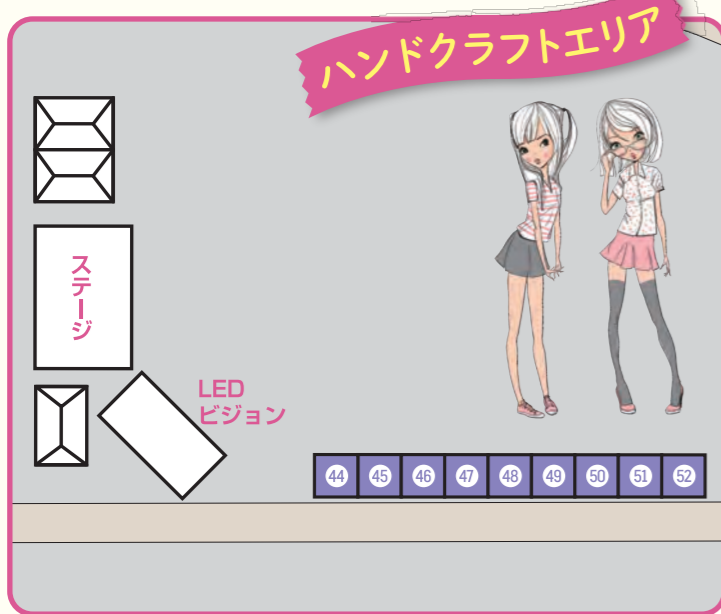

ハンドクラフトエリア

店舗番号	出展者名	販売商品(一例)
44	たまご屋 奥州市	ポーチ
45	木焼きのお店「kiya-kiya」 宮城県石巻市	ウッドバーニング雑貨
46	ガラスアート 向日葵 一関市	ガラスアート
47	arco iris 宮城県大崎市	アクセサリ
48	ELWOOD CRAFTWORKS 金ケ崎町	スピーカー・アロマストーン
49	Be yourself...♥&Lea 一関市	ピアス・イヤリング・ネックレス・マスクチェーン・ビーズリングセット
50	euqda 一関市	【一点物】ポタニカルキャンドル・ロング・限定!アロマサシェ
51	レジンアクセサリ*yanko* 一関市	アクセサリ作品
52	イチコレ × 染めQテクノロジー 企画枠	エコバックへのペイント体験(無料)およびモデル体験受付