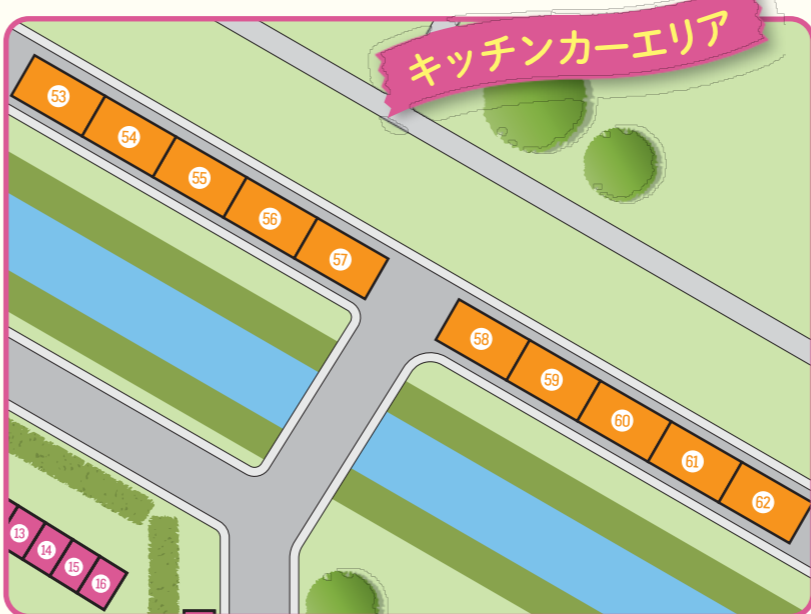

キッチンカーエリア

店舗番号	出展者名	販売商品(一例)
53	移動カフェBunnatatta! 奥州市	コーヒー、クレープ
54	ブルーベリージェラート KOZENJI cafe 平泉町	ジェラート
55	Uncle Clifford's 一関市	メキシカンブリトー・チーズピザ・ホットドッグ・かき氷 他
56	キッチン星空 一関市	ミックスピザ・焼きいも・牛すじの煮込みラーメン 他
57	Rugged BASE 一関市	ハンバーガー・ドリンク各種
58	キッチンカー・ディーナ 一関市	ホットドッグ・チョコロス・前沢牛フランクフルト 他
59	極上からあげ から丸 一関市	からあげ・フライドポテト・シュアポップ・ソフトドリンク 他
60	smiley kitchen 一関市	クレープ、わたあめ、かき氷、ドリンク 他
61	氷屋キッチン 宮城県気仙沼市	各種かき氷
62	京都古都果佐沼店 宮城県登米市	ミックスサンド・いちごサンド・みるふいーゆー大福・ジョイフルサンド